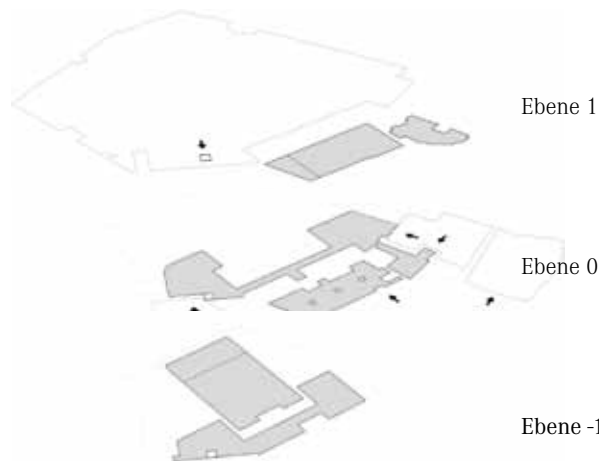

Raumkonzepte und Technikangebot der Neuen Burg bieten eine umfassende Nutzungspalette.

Ebene	Raum	Nutzung	Fläche	Länge	Breite	Höhe	Bankett/Personen	Cocktail/Personen	Theater/Personen	Sonstiges
-1	Neuer Burgsaal	Bühne	125m ²	7m	17m	6,3m				
		Zuschauerbereich	333m ²	20m	17m	7,6m	bis zu 360		424	
		Saal komplett	458m ²	27m	17m	6,0m	bis zu 360	+36*		28m ² Podeste
		Unteres Vestibül	321m ²	40m	8m	3,0m	bis zu 48	+60*		
		alternativ: Oberes Vestibül	345m ²	30m	12m	2,6m		ohne Bankett	168*	48*
0	Rüstkammer		210m ²	26m	8m	3,0m	bis zu 120	200*		
0	UNIQA-Hof		205m ²	17m	12m			210*		
0	Burggarten		313m ²	22m	14m					
0	Burgvorplatz		207m ²	23m	9m					
1	Burghof		2.656m ²	46m	57m					ca. 100 Stellplätze
1	Festsaal	Bühne	36m ²	4m	10m	3,9m				
		Zuschauerbereich	194m ²	19m	10m	4,2m	bis zu 182		300	
		Saal komplett	230m ²	23m	10m	4,2m	bis zu 182			
		zusätzlich:							auf Bühne 42*	
1	Foyer		56m ²	9m	6m			48*		

Die Personenanzahl für Bankett-Aufstellung hängt von der Form der Tische ab – rund, quadratisch, rechteckig.
*) Cocktail-Aufstellung: Stehtische à 6 Personen.

Eine Auswahl von Aufstellungsmöglichkeiten finden Sie auf unserer Homepage www.burg-perchtoldsdorf.at unter „RÄUME & HÖFE“.